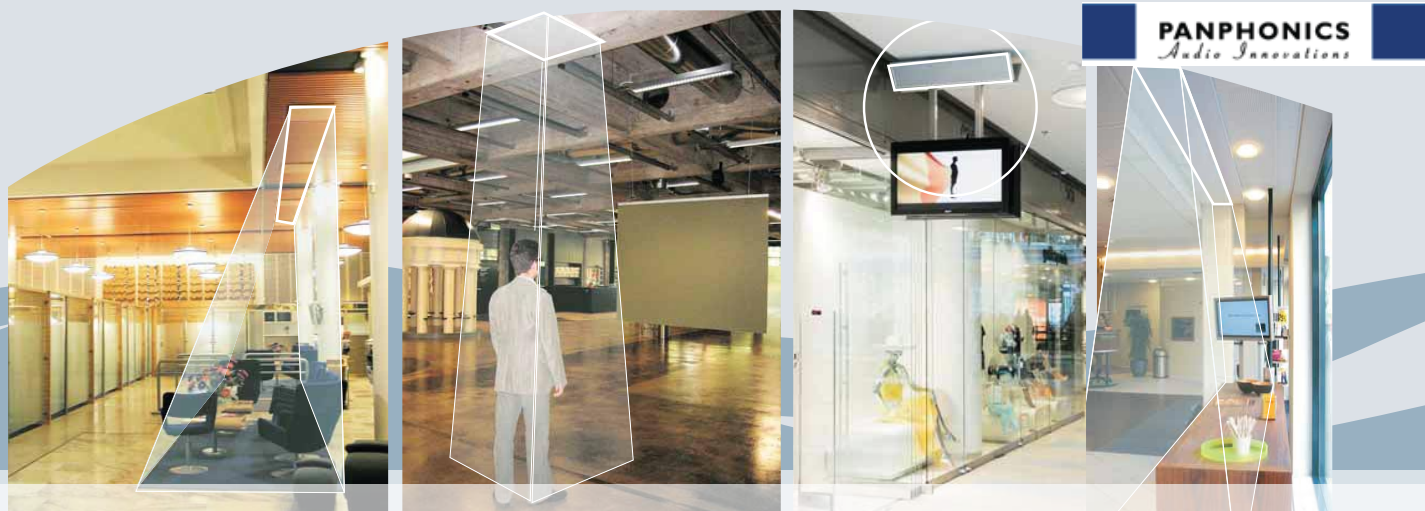

NEXUS Digital Signage Ver.3.0

ConnectIT er NEXUS' representant i Norden, et av verdens ledende produkter innen Digital Signage, digital informasjonsdistribusjon til skjermer. NEXUS kombinerer alle visuelle media, inklusive TV-streaming, video og lyd på en fortreffelig og rimelig måte.

- ⊖ WEB basert, ingen programvare må installeres
- ⊖ Grafisk presentasjon av ditt skjermnettverk
- ⊖ Opptil 4 uavhengige kanaler per lisens/PC
- ⊖ Sentralisert kontroll, perfekt for kjeder
- ⊖ Støtter alle kjente digitale medier
- ⊖ 100% kontroll over hardware og software
- ⊖ Koblinger til kasse- og lagersystem
- ⊖ Enkelt brukergrensesnitt

Nå er de nye unike retningsbestemte høytalerene her!

Panphonic **lyddusj** og **lydskilt** er basert på den anerkjente og patenterte Directional Plane Wave Technology. Panphonic er et ledende teknologisk selskap innenfor retningsbestemt lyd. Produktene formidler et skarpt og klart lydbilde til et spesielt punkt eller område. Lyddusjen og lydskiltet har et minimalt lydutslipp utenfor lydområdet.