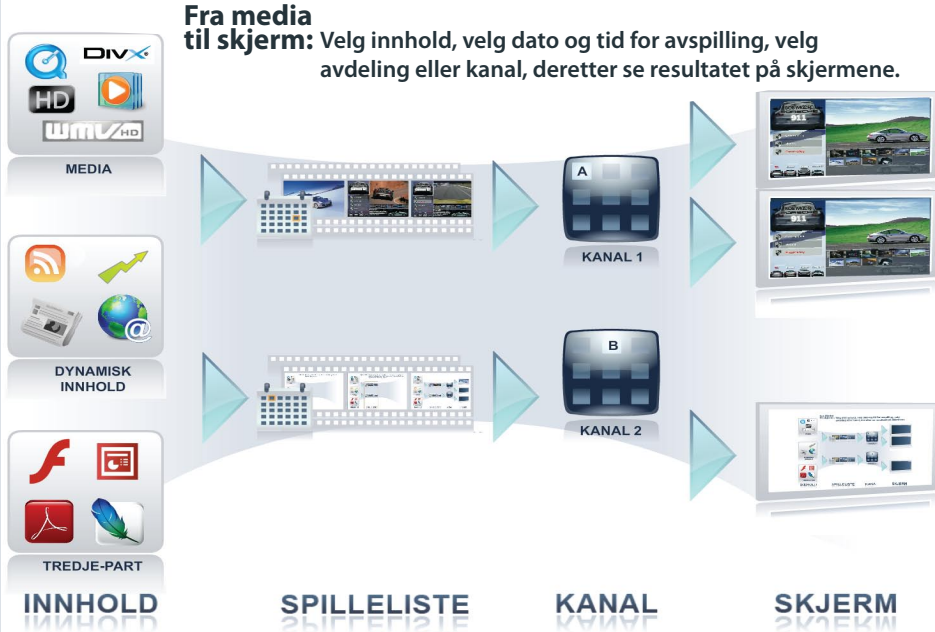

NEXUS Digital Signage Ver.3.0

ConnectIT er NEXUS' representant i Norden, et av verdens ledende produkter innen Digital Signage, digital informasjonsdistribusjon til skjermer. NEXUS kombinerer alle visuelle media, inklusive TV-streaming, video og lyd på en fortreffelig og rimelig måte.

- ⊖ WEB basert, ingen programvare må installeres
- ⊖ Grafisk presentasjon av ditt skjermnettverk
- ⊖ Opptil 4 uavhengige kanaler per lisens/PC
- ⊖ Sentralisert kontroll, perfekt for kjeder
- ⊖ Støtter alle kjente digitale medier
- ⊖ 100% kontroll over hardware og software
- ⊖ Koblinger til kasse- og lagersystem
- ⊖ Enkelt brukergrensesnitt

Nå er de nye unike retningsbestemte høytalerene her!

Panphonic **lyddusj** og **lydskilt** er basert på den anerkjente og patenterte Directional Plane Wave Technology. Panphonic er et ledende teknologisk selskap innenfor retningsbestemt lyd. Produktene formidler et skarpt og klart lydbilde til et spesielt punkt eller område. Lyddusjen og lydskiltet har et minimalt lydutslipp utenfor lydområdet.